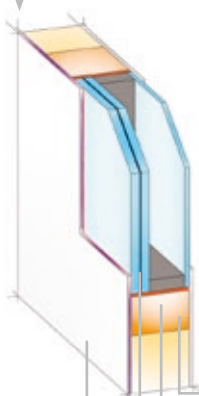

extra versterking
extra verlijming
veiligheidsglas 10 mm
weerstandbestendig aluminium plaat