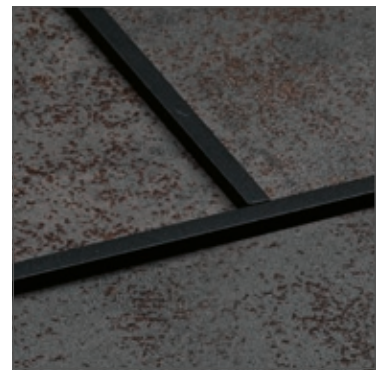

Detail

Art Steel | opliggende lisenen zwart staallook RAL 9005

6665-32

Art Steel | vleugeloverdekkend opliggende lisenen zwart staallook RAL 9005

Geheel glazen zijdelen: satinato
Greep: 9024-21 zwart staallook RAL 9005, montage af fabriek