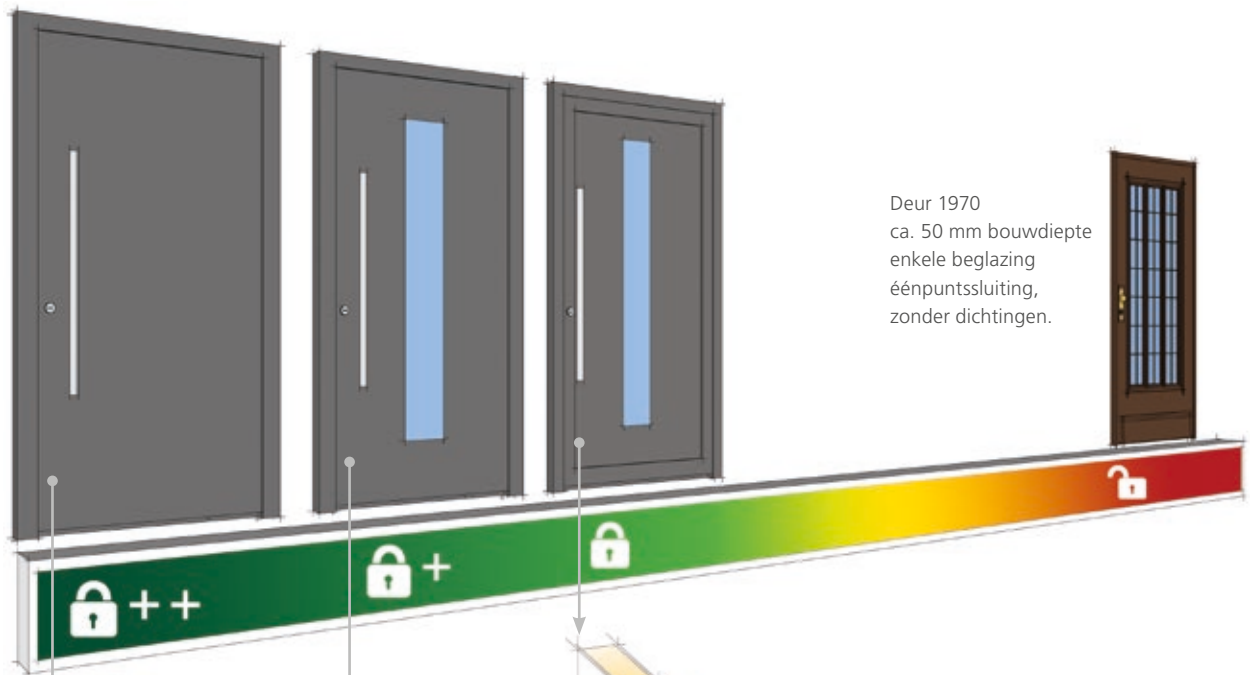

SMART-TOUCH

Sleutelloze voordeur – De Smart-Touch maakt het mogelijk om de voordeur zonder sleutel te openen. De greep kan eenvoudig op elke gewenste plek aangeraakt worden en een transponder in de tas is voldoende om de deur te openen. Het vervelende zoeken naar de sleutel behoort nu tot de verleden tijd.

Scan de QR-code en ontvang meer informatie

Detail

Afbeelding boven: edelstalen greep 8.105.06 met Smart-Touch

Afbeelding onder: afstandbediening voor een sleutelloze toegang

ISOLATIE

* Alle berekeningen zijn op basis van model 6508, met een afmeting van 1000 x 2000 mm.

**Sierbeglazingen (b.v. glas-in-lood) hebben een andere, afwijkende U-waarde.

VEILIGHEID

Deur 1970
ca. 50 mm bouwdiepte
enkele beglazing
éénpuntssluiting,
zonder dichtingen.

Veiligheidspakket 1

Geteste veiligheid van het deurpaneel volgens de normen van veiligheidsklasse RC1 N.
De beglazing aan de buitenzijde 6 mm dik veiligheidsglas.
De beglazing wordt omlopend in de lichtuitsnede verlijmd.