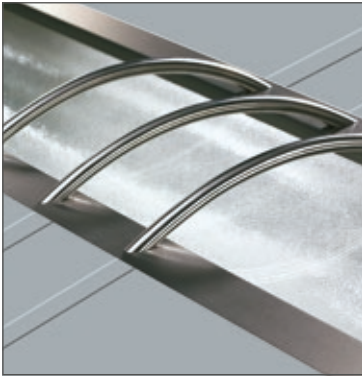

Detail

Applicatie – Edelstaaldesign gelijkliggend |
Edelstalen sierbeugel V 56