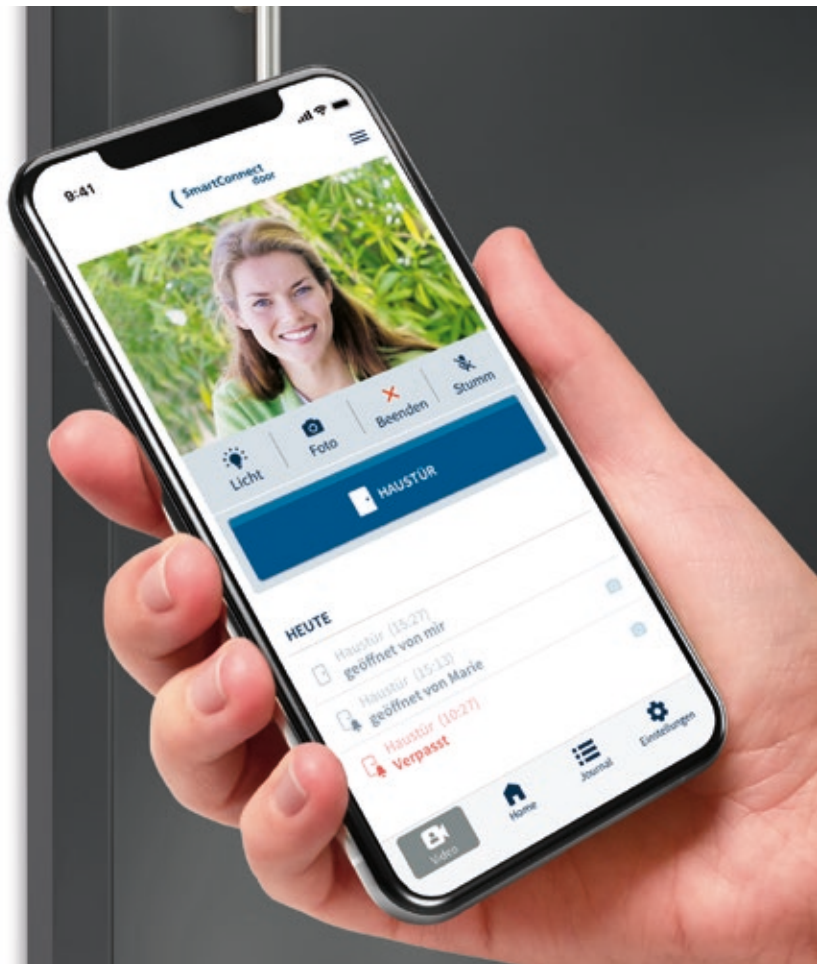

2378-41

Geïntegreerde schaalgreep met applicatie – edelstaal design gelijkliggend
ook met LED-verlichting mogelijk
Optioneel: kleur RAL 3004 purperrood
Alleen als vleugeloverdekkend leverbaar!

2377-41

Geïntegreerde schaalgreep met applicatie – edelstaal design gelijkliggend
ook met LED-verlichting mogelijk
Optioneel: kleur RAL 7039 kwartsgrijs | design stootplaat SB 703-1 edelstaal, gelijkliggend
Alleen als vleugeloverdekkend leverbaar!

Detail

Geïntegreerde schaalgreep met LED-verlichting

| Afbeelding onder |

Detail

Een Smart-Door met onze Smart-Home techniek: Zodra iemand aanbelt, ziet u op uw smartphone of tablet wie er voor uw deur staat!

*Zie voor meer technische informatie pag. 58 / 59.